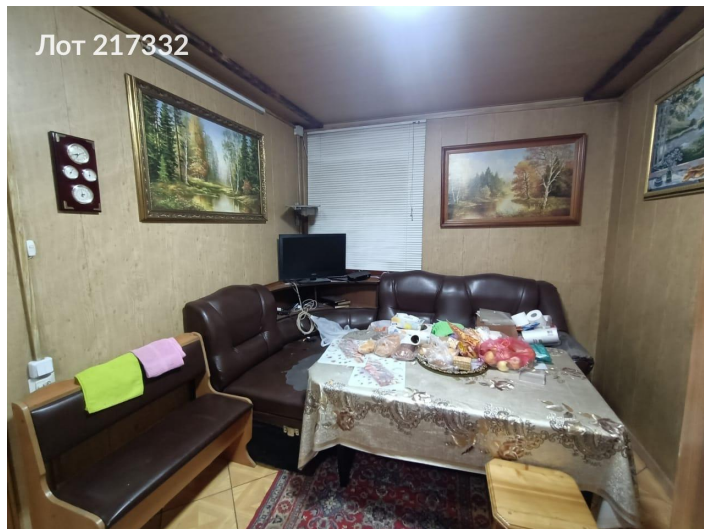

Лот 217332

Лот 217332